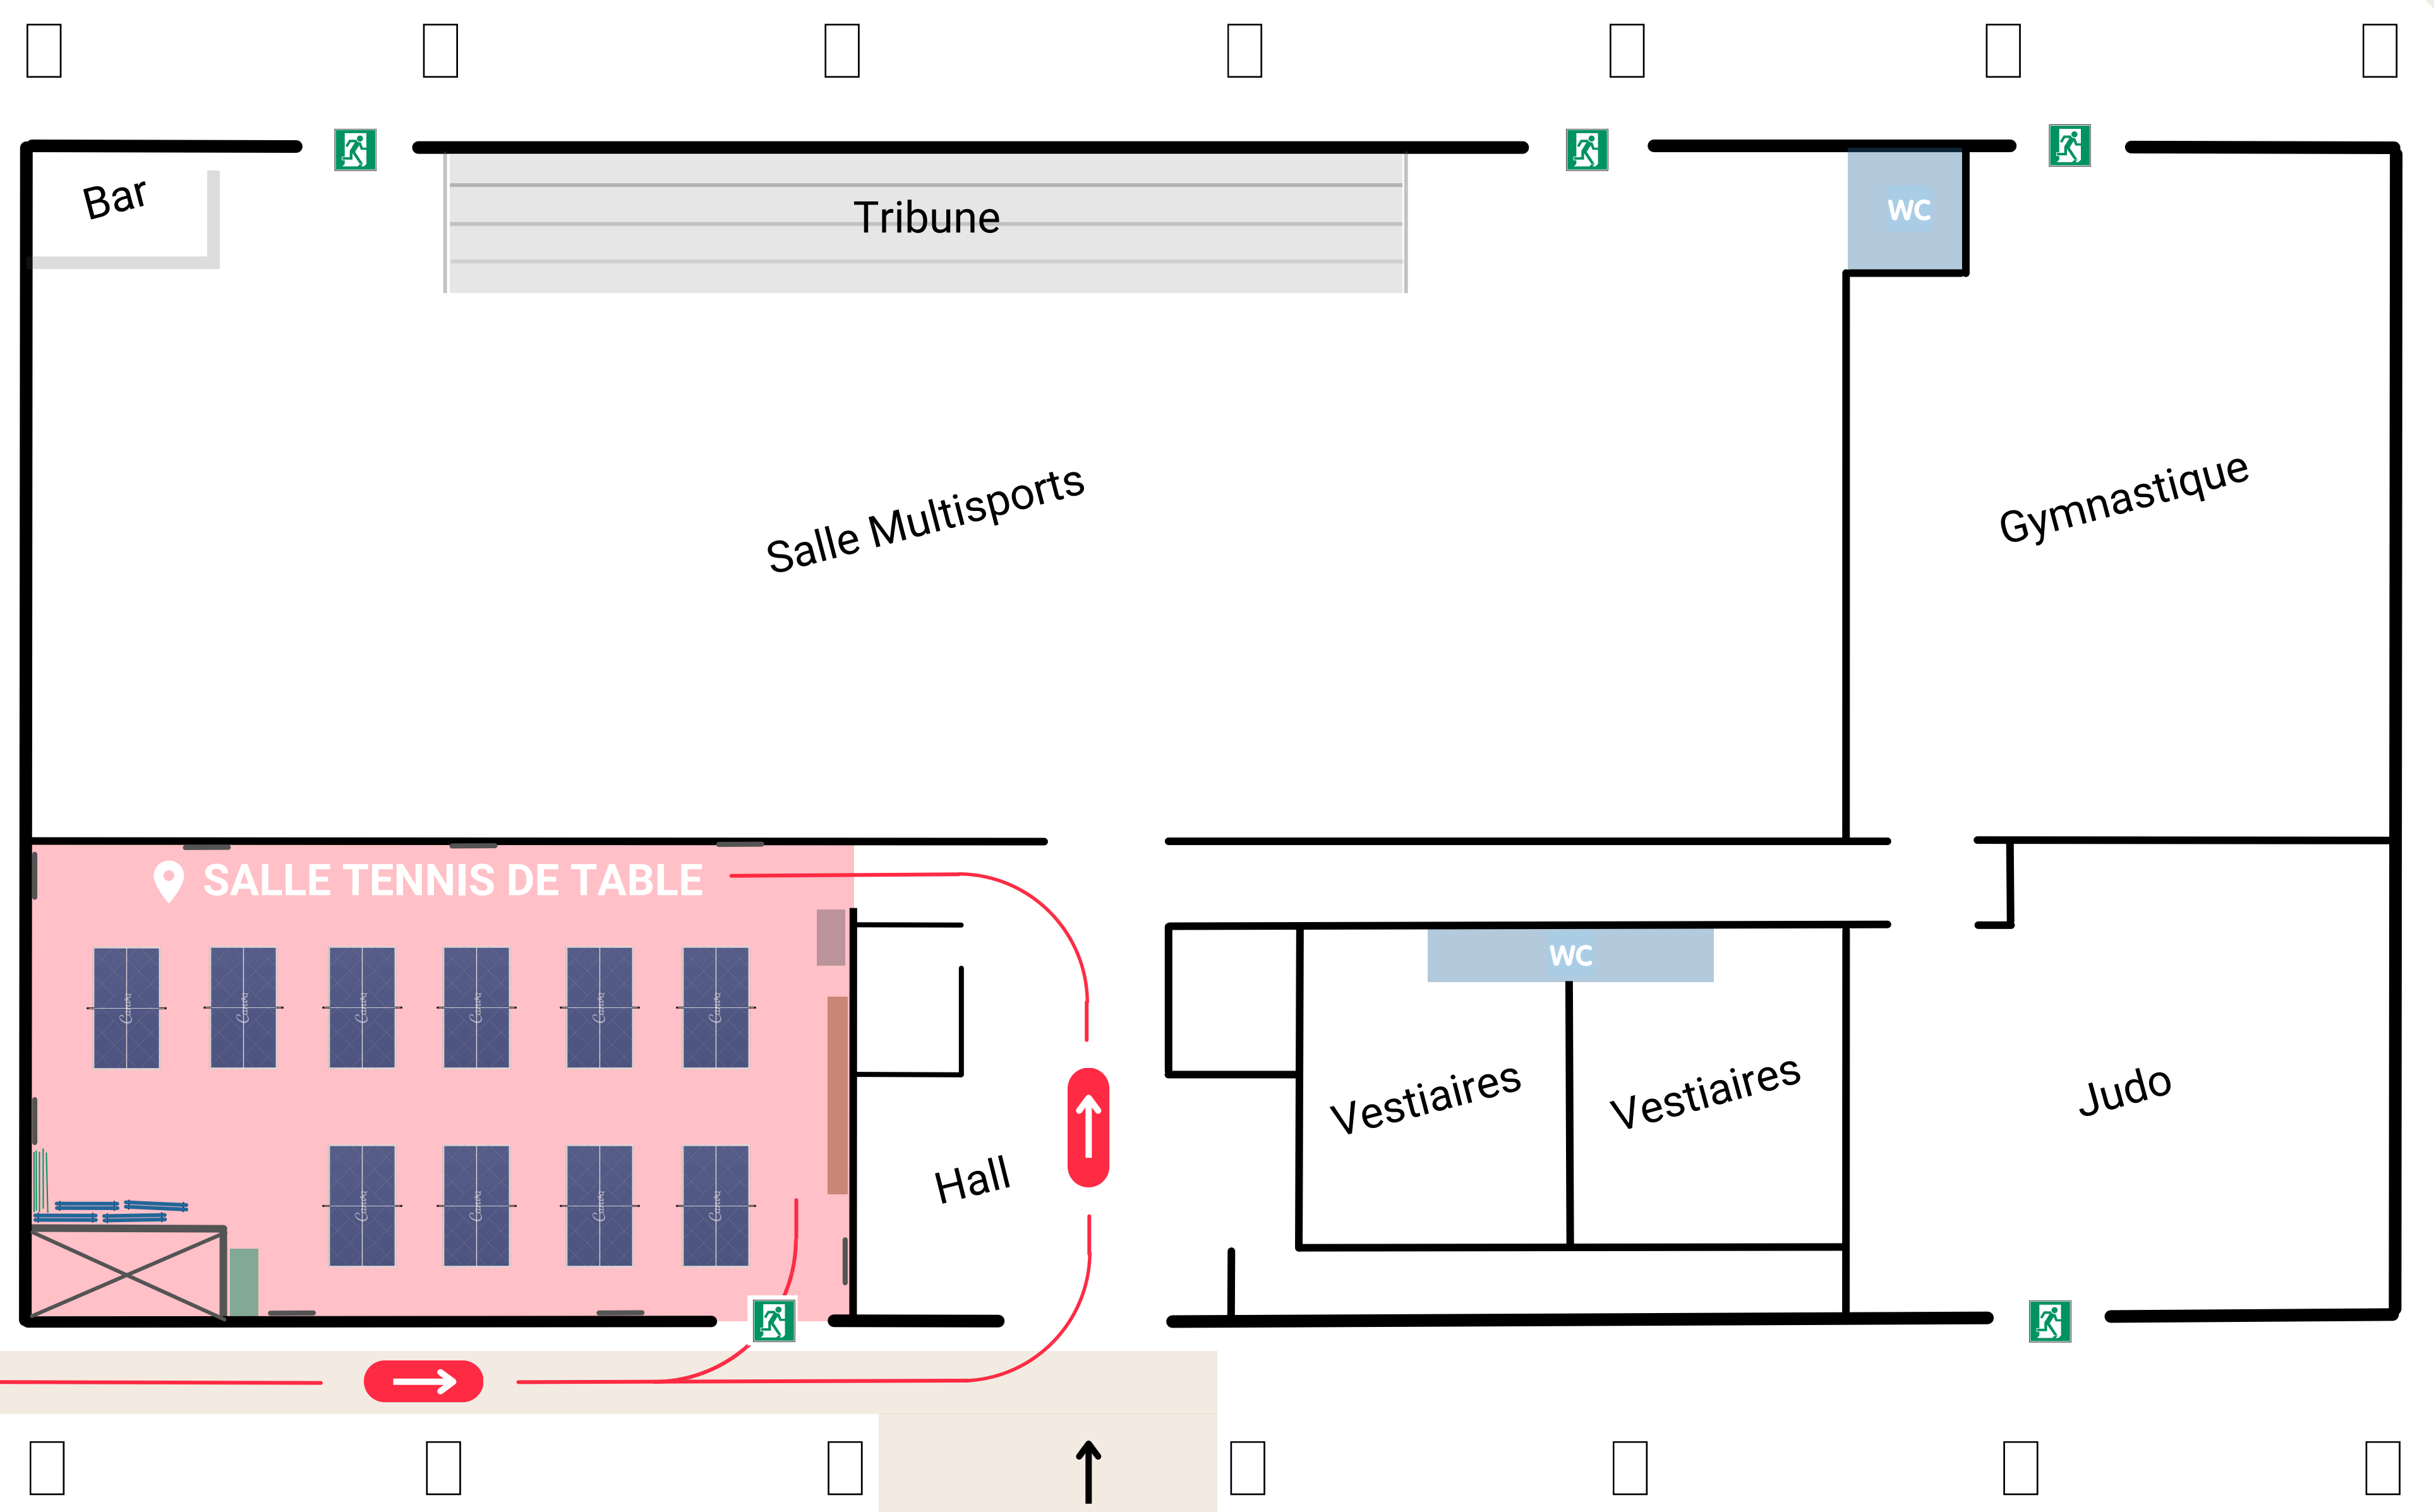

Rue Pierre de Coubertin

PARKING
COSEC

Vers
Stade Siméon Belliard ↑

←
Vers
BRUZ Centre

ENTRÉE PRINCIPALE

Vers
Salle Chantal Mauduit ↓